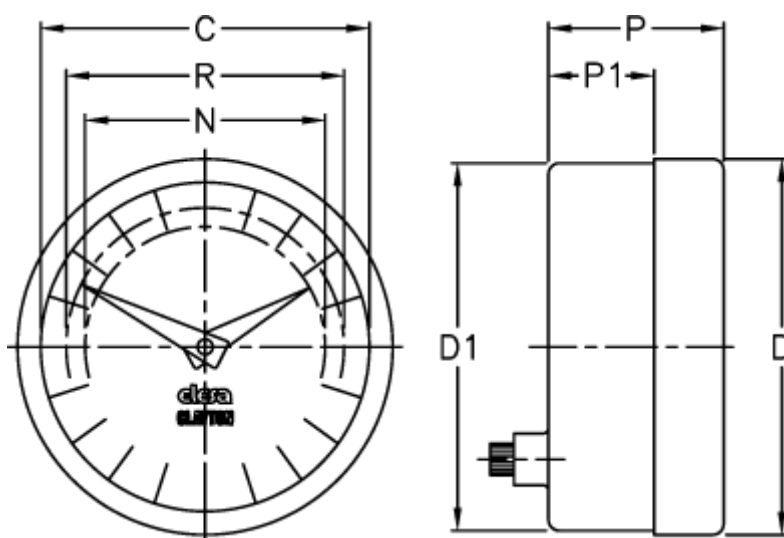

Varenummer: 2307074076
Beskrivelse: E+G Indikator
PA11-0036-S

Mål

C = 42
D = 49.8
d1 = 48.2
N = 30
P = 30
P1 = 23
R = 37